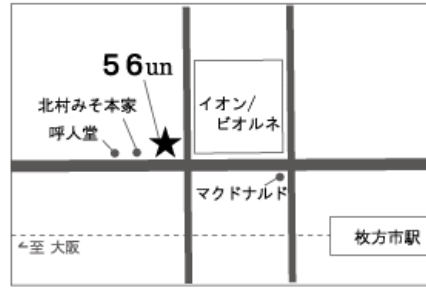

56un

[ゴロクアン]

56un 枚方市岡本町10-1

《問い合わせ》
 一般社団法人枚方宿くらわんか五六市
 tel : 050-3719-6324
 mail : hirakata56un@gmail.com
 URL : http://56un.jp/

◇通常貸出事業

1日 6,000 円で一日単位から 56un 全体をご使用いただけます。
 展示会やワークショップも開催できます。

○面積・・・21㎡(天井高 3700-2200mm)