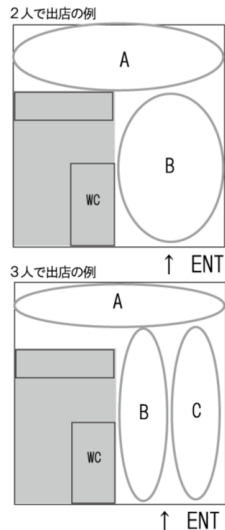

◇通常貸出事業

1日 6,000 円で一日単位から 56un 全体をご使用いただけます。
展示会やワークショップも開催できます。

○面積・・・21㎡(天井高 3700-2200mm)

○設備・・・什器、テーブル、椅子、姿見、その他展示用品、
トイレ、冷暖房、ミニキッチン、CDプレーヤー、電源

○受付期間・・・6 か月前より受付開始。

○料金・・・1日 6,000 円

* 第2日曜日(五六市開催日)のご利用の場合(※抽選有)
出店料金は 20,000 円となります。
(1日～ご利用いただけます)
6か月前に1か月間の申し込み分をまとめて月末に抽選。
結果は郵送にてお知らせします。

○割引・・・56un お申込み日数に合わせて、割引券をお渡し
いたします。(10枚集めると1日無料となります。)
※ただし五六市当日は使用不可。

お友達やグループでの共同出店も可能です。