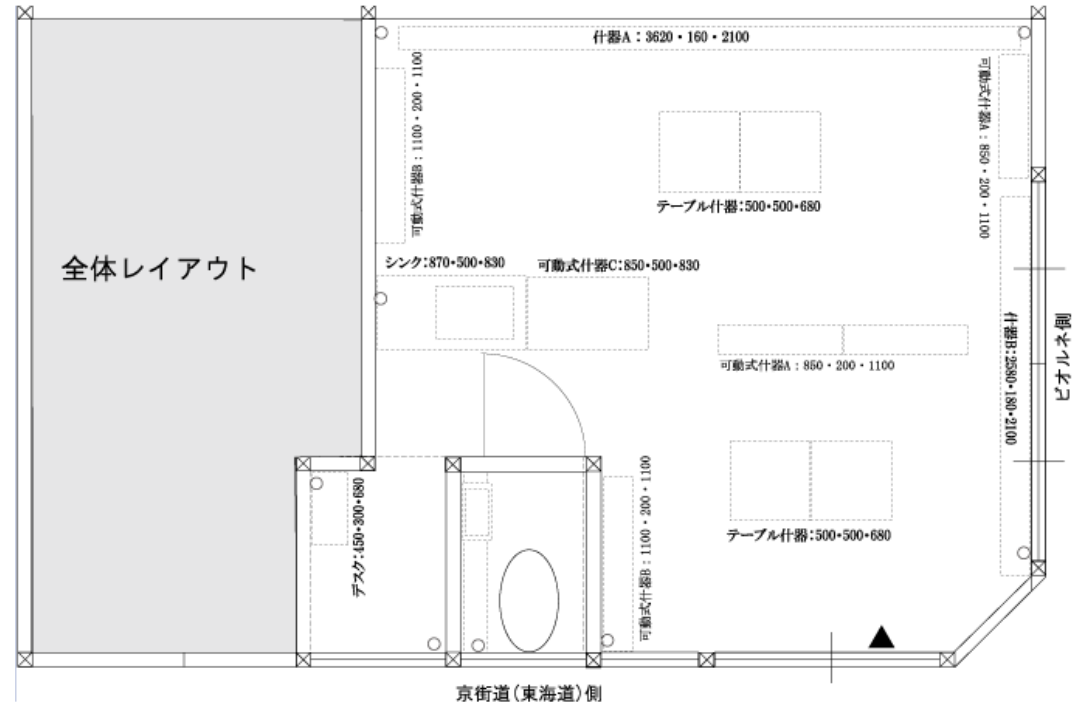

56un

[ゴロクアン]

56un 枚方市岡本町10-1

《問い合わせ》
 一般社団法人枚方宿くらわんか五六市
 tel : 050-3719-6324
 mail : hirakata56un@gmail.com
 URL : http://56un.jp/

◇通常貸出事業

1日 6,000 円で一日単位から 56un 全体をご使用いただけます。
 展示会やワークショップも開催できます。

○面積・・・21㎡(天井高 3700-2200mm)